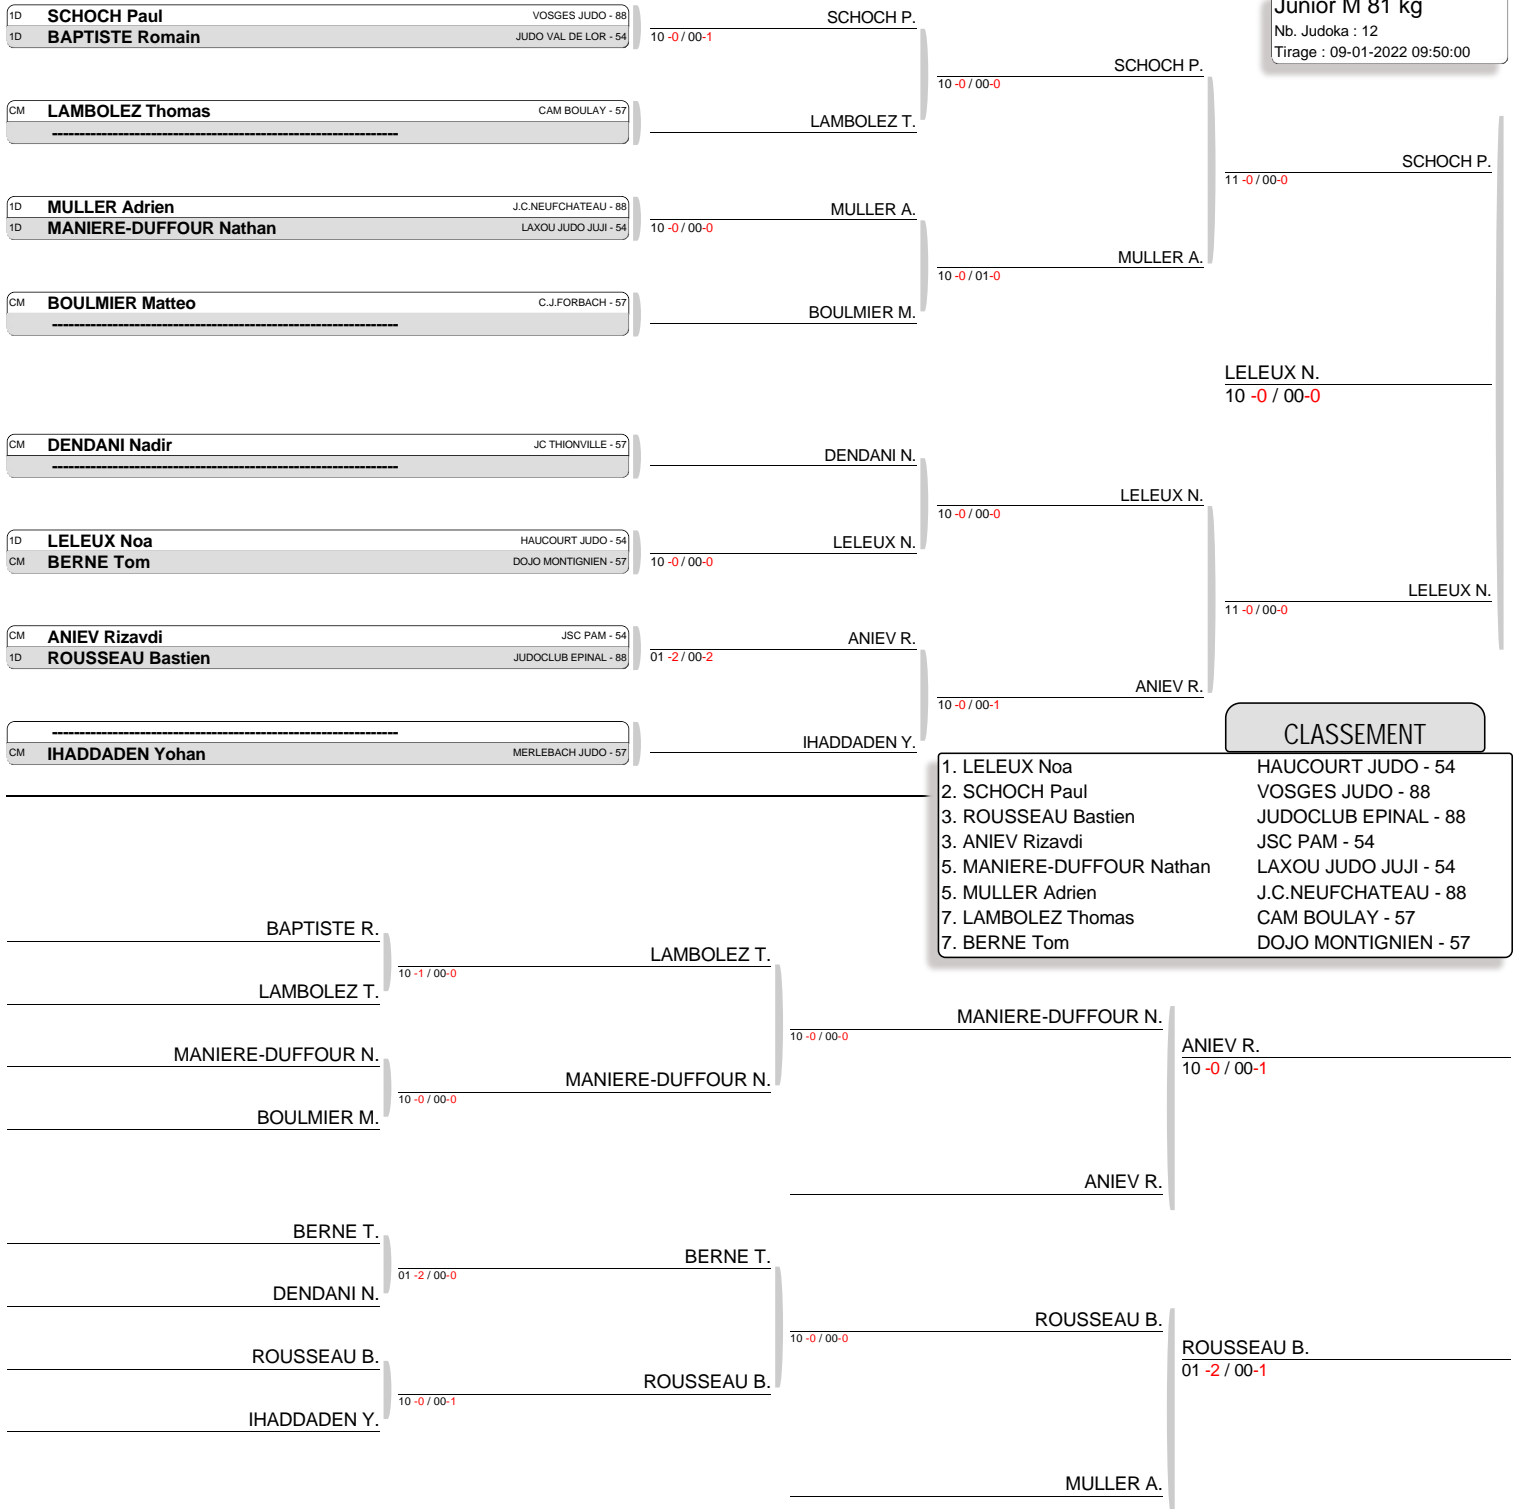

Junior M 81 kg
Nb. Judoka : 12
Tirage : 09-01-2022 09:50:00